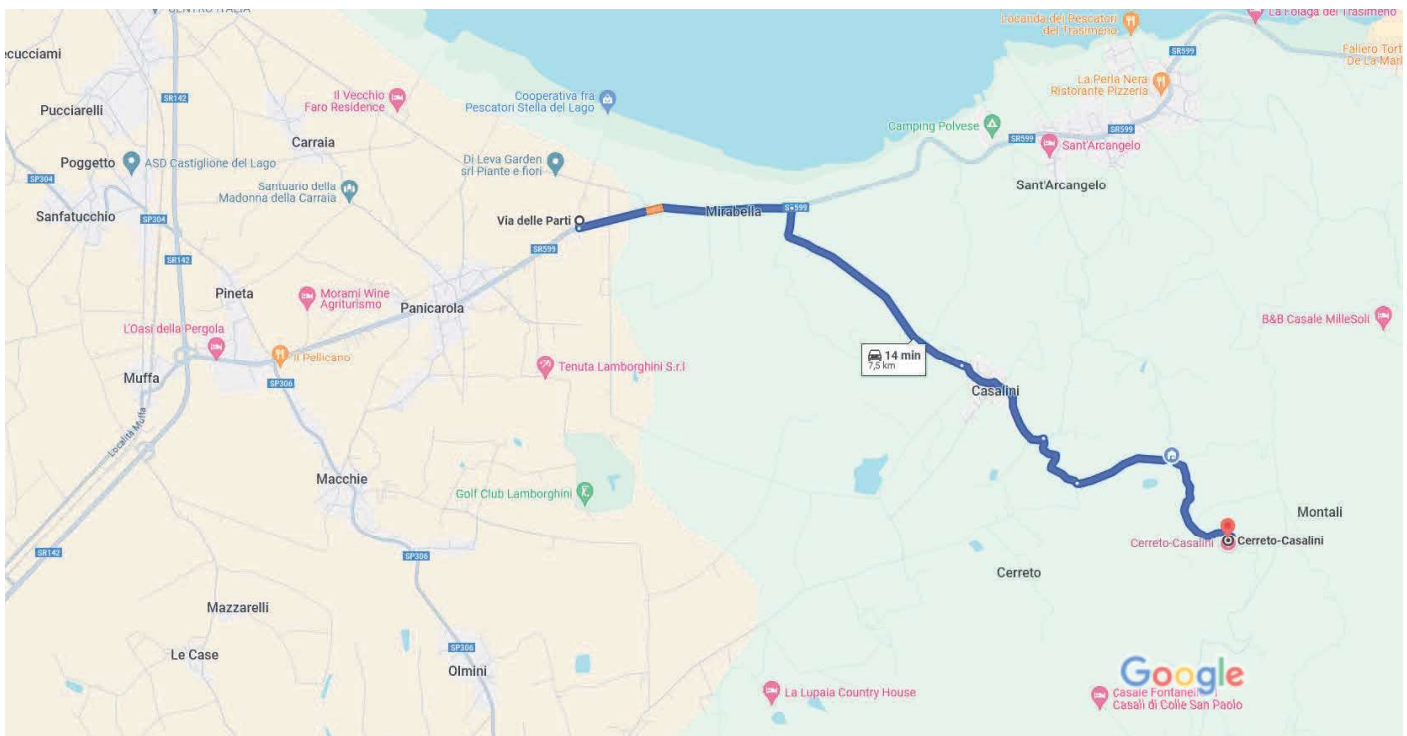

Via delle Parti, 06064 Perugia nach
Cerreto-Casalini, Via dei Mandorli, 31, 06064 Panicale PG

Mit dem Auto 7,5 km, 14 min

Kartendaten © 2024 500 m

Via delle Parti

06064 Perugia

↑ 1. Auf Via delle Parti nach Süden Richtung SR599
starten
8 Sek. (61 m)

↶ 2. Links abbiegen auf SR599
3 min (1,8 km)

Via del Lago bis zum Ziel folgen

11 min (5,6 km)

↷ 3. Rechts abbiegen auf Via del Lago
2,1 km

↑ 4. Weiter auf Via dei Mandorli
1,0 km

↷ 5. Rechts abbiegen
600 m

↶ 6. Links abbiegen
850 m

↷ 7. Rechts abbiegen auf Str. Vicinale di Montali
1,1 km

↗ 8. Leicht rechts abbiegen
[i](#) Das Ziel befindet sich auf der rechten Seite
19 m